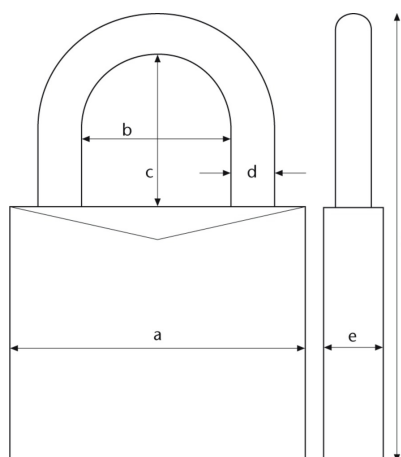

## Варианты

- Для замков - 37/70 мм вертикальный проем дужки (НВ) может быть: 70НВ100

## Габаритные размеры:

Ширина (a) - 77 мм  
Горизонтальный проем дужки (b) - 29 мм  
Вертикальный проем дужки (c) - 35 мм  
Диаметр дужки (d) - 14 мм  
Толщина (e) - 37 мм  
Высота (f) - 103 мм  
Вес - 1060 г  
Цвет: черный